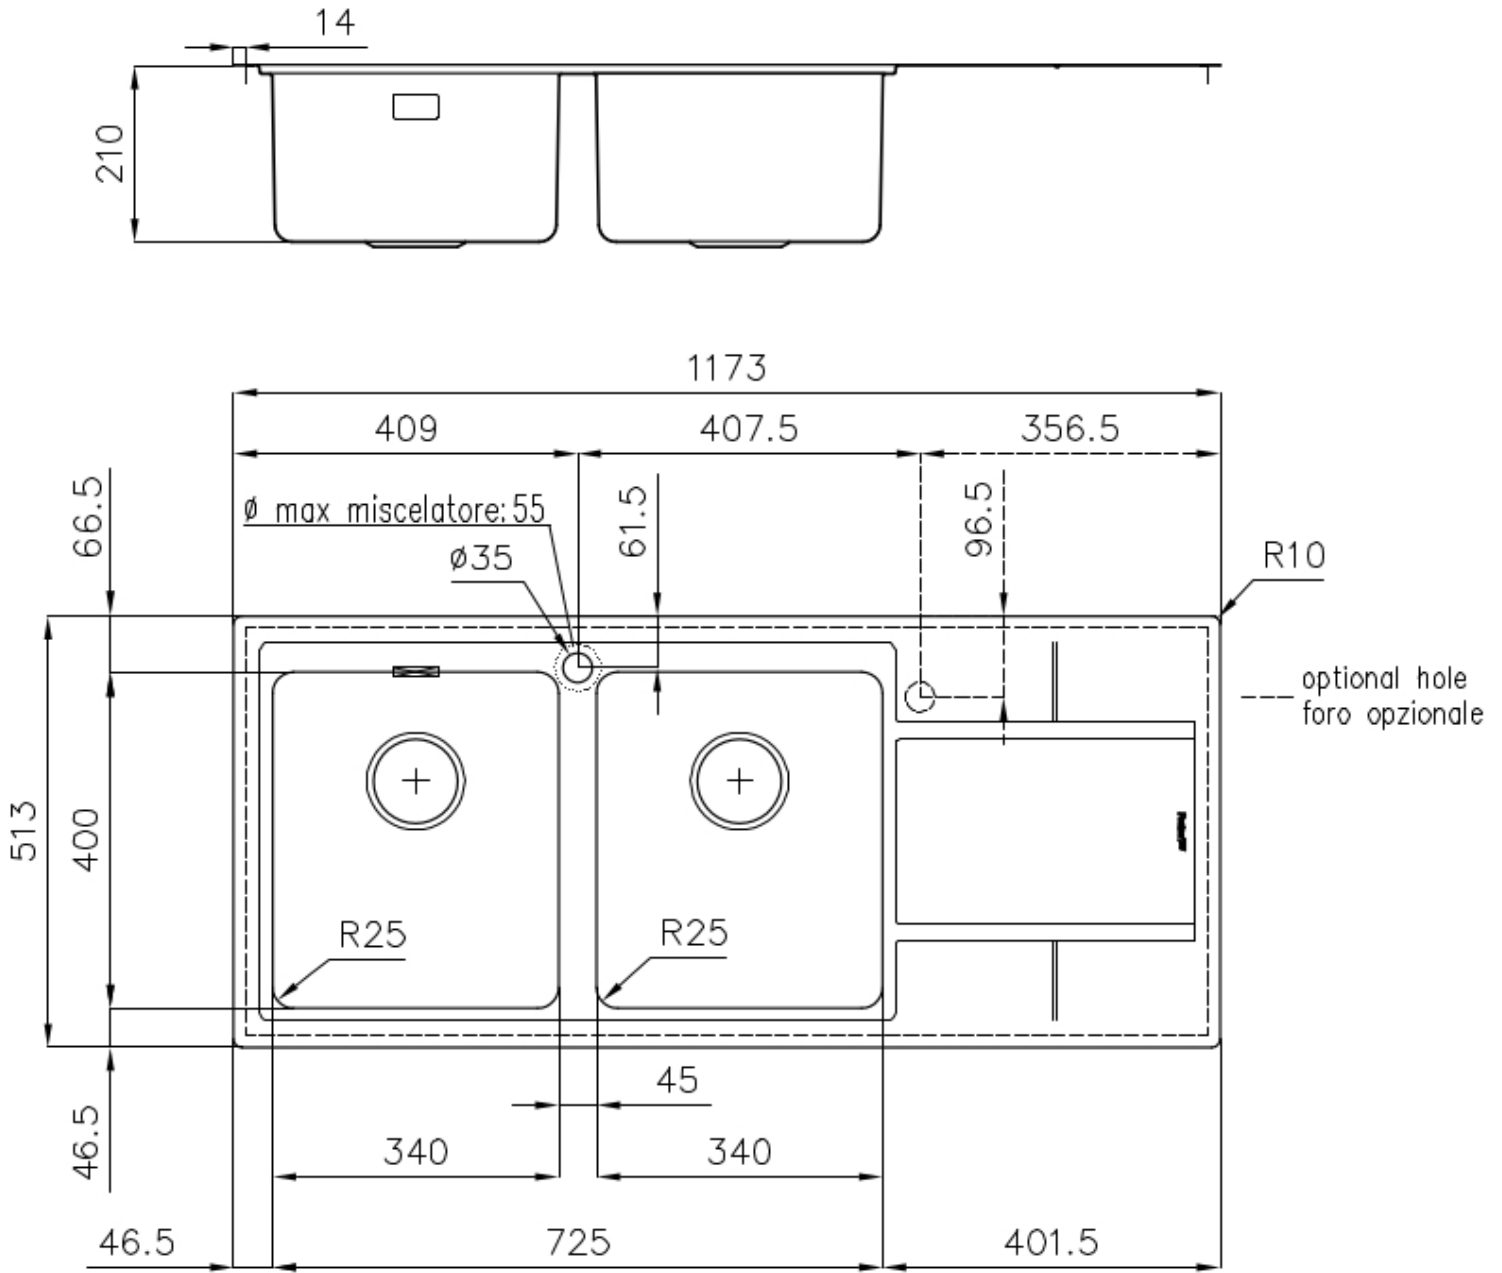

水槽 S4000

左槽型

水槽

代码: 4315 052

细节

材料	AISI 304 不锈钢
表面处理	拉丝 Foster
质地	拉丝 Foster
边型和安装方式	平嵌
底座	80 cm
尺寸	1173x513 mm
标准配件	固定钩, 垫圈, 下水器, 溢水口和虹吸管, 纸板盒包装
龙头孔	1个定位孔
安装孔	View technical data sheet

下水器 是

宽 117 cm

盆内尺寸 340x400mm

单槽/双槽 双槽

下水组件 3,5" 下水器

特点

高厚度 1mm厚的钢。相当大的厚度，保证了最大的坚固性和耐用性。

3.5" 下水器提篮 Foster®水槽均配备了3.5"下水器，有可防止固体颗粒流入下水器的实用篮式塞。3.5"下水器允许使用Foster®碎渣机，可与所有型号兼容。

溢水口 溢水口是Foster水槽上的一项安全措施，可以防止疏忽时水的溢出。方形溢水解决方案，具有简约的方形，更加美观大方。

小倒角 具有现代设计和更大容量的方形碗，具有最小的美观性和极高的实用性。

深盆 得益于先进的生产技术，该洗碗盆的重要深度超过20厘米，可以在所有洗涤操作中提供极大的灵活性和实用性。

Lavello S4000 cod. 4315/05*

FT

FTS

OPTIONAL ACCESSORIES

HPDE Twin 砧板
8644 101

HPDE 砧板
8657 001