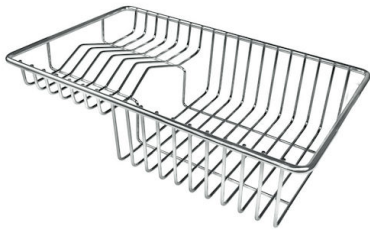

水槽 S4000

左槽型

水槽

代码: 4315 052

细节

材料	AISI 304 不锈钢
表面处理	拉丝 Foster
质地	拉丝 Foster
边型和安装方式	平嵌
底座	80 cm
尺寸	1173x513 mm
标准配件	固定钩, 垫圈, 下水器, 溢水口和虹吸管, 纸板盒包装
龙头孔	1个定位孔
安装孔	View technical data sheet

下水器 是

宽 117 cm

盆内尺寸 340x400mm

单槽/双槽 双槽

下水组件 3,5" 下水器

特点

高厚度 1mm厚的钢。相当大的厚度，保证了最大的坚固性和耐用性。

3.5" 下水器提篮 Foster®水槽均配备了3.5"下水器，有可防止固体颗粒流入下水器的实用篮式塞。3.5"下水器允许使用Foster®碎渣机，可与所有型号兼容。

溢水口 溢水口是Foster水槽上的一项安全措施，可以防止疏忽时水的溢出。方形溢水解决方案，具有简约的方形，更加美观大方。

小倒角 具有现代设计和更大容量的方形碗，具有最小的美观性和极高的实用性。

深盆 得益于先进的生产技术，该洗碗盆的重要深度超过20厘米，可以在所有洗涤操作中提供极大的灵活性和实用性。

Lavello S4000 cod. 4315/05*

FT

FTS

OPTIONAL ACCESSORIES

HPDE Twin 砧板
8644 101

HPDE 砧板
8657 001

不锈钢篮
8611 000

不锈钢背板
8100 303

* 仅与附件结合使用 8644 101

不锈钢背板
8100 201

玻璃砧板
8631 300

白托盘
8153 100

RECOMMENDED PAIRINGS

龙头 **Camillo**
8467 000