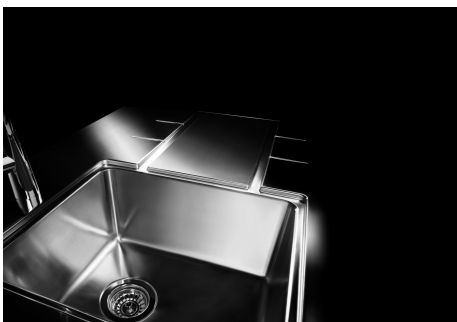

水槽 S4000

左槽型

水槽

代码: 4315 052

细节

材料	AISI 304 不锈钢
表面处理	拉丝 Foster
质地	拉丝 Foster
边型和安装方式	平嵌
底座	80 cm
尺寸	1173x513 mm
标准配件	固定钩, 垫圈, 下水器, 溢水口和虹吸管, 纸板盒包装
龙头孔	1个定位孔
安装孔	View technical data sheet

下水器 是

宽 117 cm

小倒角 具有现代设计和更大容量的方形碗，具有最小的美观性和极高的实用性。

深盆 得益于先进的生产技术，该洗碗盆的重要深度超过20厘米，可以在所有洗涤操作中提供极大的灵活性和实用性。

Lavello S4000 cod. 4315/05*

FT

FTS

OPTIONAL ACCESSORIES

HPDE Twin 砧板
8644 101

HPDE 砧板
8657 001