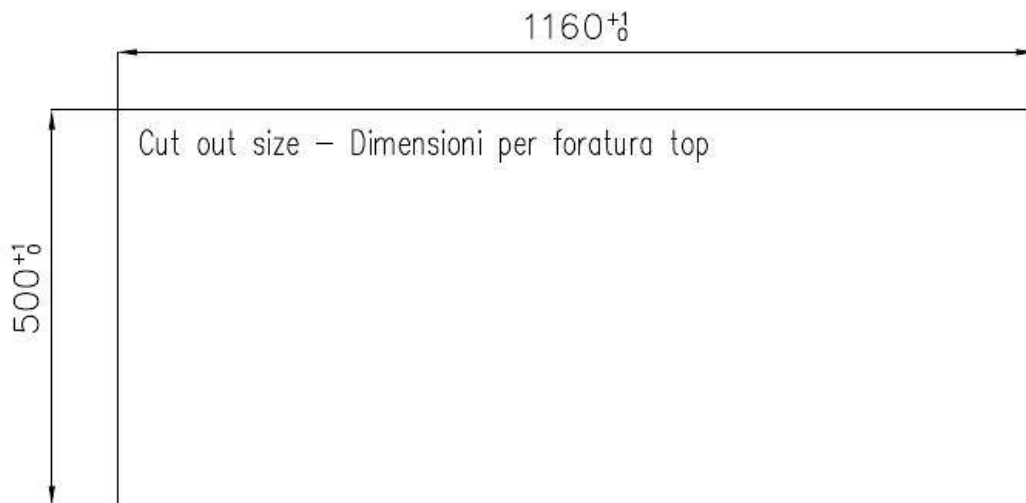

水槽 S4000

左槽型

水槽

代码: 4315 052

细节

材料	AISI 304 不锈钢
表面处理	拉丝 Foster
质地	拉丝 Foster
边型和安装方式	平嵌
底座	80 cm
尺寸	1173x513 mm
标准配件	固定钩, 垫圈, 下水器, 溢水口和虹吸管, 纸板盒包装
龙头孔	1个定位孔
安装孔	View technical data sheet

下水器 是

宽 117 cm

盆内尺寸 340x400mm

单槽/双槽 双槽

下水组件 3,5" 下水器

特点

高厚度 1mm厚的钢。相当大的厚度，保证了最大的坚固性和耐用性。

3.5" 下水器提篮 Foster®水槽均配备了3.5"下水器，有可防止固体颗粒流入下水器的实用篮式塞。3.5"下水器允许使用Foster®碎渣机，可与所有型号兼容。

溢水口 溢水口是Foster水槽上的一项安全措施，可以防止疏忽时水的溢出。方形溢水解决方案，具有简约的方形，更加美观大方。

小倒角 具有现代设计和更大容量的方形碗，具有最小的美观性和极高的实用性。

深盆 得益于先进的生产技术，该洗碗盆的重要深度超过20厘米，可以在所有洗涤操作中提供极大的灵活性和实用性。

Lavello S4000 cod. 4315/05*

FT

FTS

OPTIONAL ACCESSORIES

HPDE Twin 砧板
8644 101

HPDE 砧板
8657 001