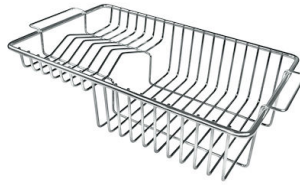

水槽 S4000

左槽型

水槽

代码: 4315 052

细节

材料	AISI 304 不锈钢
表面处理	拉丝 Foster
质地	拉丝 Foster
边型和安装方式	平嵌
底座	80 cm
尺寸	1173x513 mm
标准配件	固定钩, 垫圈, 下水器, 溢水口和虹吸管, 纸板盒包装
龙头孔	1个定位孔
安装孔	View technical data sheet

下水器 是

宽 117 cm

盆内尺寸 340x400mm

单槽/双槽 双槽

下水组件 3,5" 下水器

特点

高厚度 1mm厚的钢。相当大的厚度，保证了最大的坚固性和耐用性。

3.5" 下水器提篮 Foster®水槽均配备了3.5"下水器，有可防止固体颗粒流入下水器的实用篮式塞。3.5"下水器允许使用Foster®碎渣机，可与所有型号兼容。

溢水口 溢水口是Foster水槽上的一项安全措施，可以防止疏忽时水的溢出。方形溢水解决方案，具有简约的方形，更加美观大方。

小倒角 具有现代设计和更大容量的方形碗，具有最小的美观性和极高的实用性。

深盆 得益于先进的生产技术，该洗碗盆的重要深度超过20厘米，可以在所有洗涤操作中提供极大的灵活性和实用性。

Lavello S4000 cod. 4315/05*

FT

FTS

OPTIONAL ACCESSORIES

HPDE Twin 砧板
8644 101

HPDE 砧板
8657 001

不锈钢篮
8611 000

不锈钢背板
8100 303

* 仅与附件结合使用 8644 101

不锈钢背板
8100 201

玻璃砧板
8631 300

白托盘
8153 100

RECOMMENDED PAIRINGS

龙头 **Camillo**
8467 000