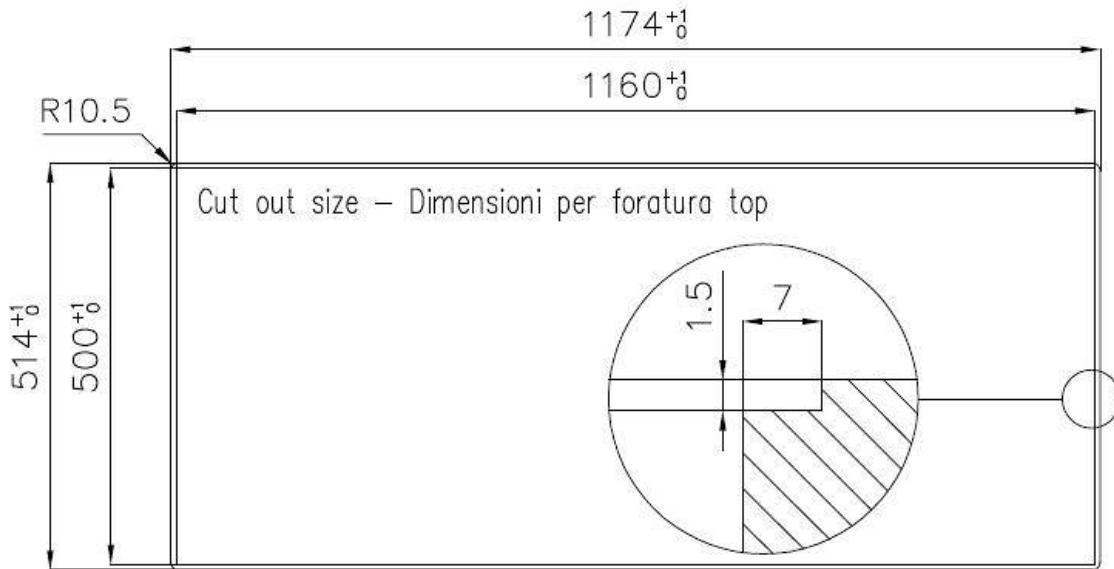

水槽 S4000

左槽型

水槽

代码: 4315 052

细节

材料	AISI 304 不锈钢
表面处理	拉丝 Foster
质地	拉丝 Foster
边型和安装方式	平嵌
底座	80 cm
尺寸	1173x513 mm
标准配件	固定钩, 垫圈, 下水器, 溢水口和虹吸管, 纸板盒包装
龙头孔	1个定位孔
安装孔	View technical data sheet

下水器 是

宽 117 cm

盆内尺寸 340x400mm

单槽/双槽 双槽

下水组件 3,5" 下水器

特点

高厚度 1mm厚的钢。相当大的厚度，保证了最大的坚固性和耐用性。

3.5" 下水器提篮 Foster®水槽均配备了3.5"下水器，有可防止固体颗粒流入下水器的实用篮式塞。3.5"下水器允许使用Foster®碎渣机，可与所有型号兼容。

溢水口 溢水口是Foster水槽上的一项安全措施，可以防止疏忽时水的溢出。方形溢水解决方案，具有简约的方形，更加美观大方。

小倒角 具有现代设计和更大容量的方形碗，具有最小的美观性和极高的实用性。

深盆 得益于先进的生产技术，该洗碗盆的重要深度超过20厘米，可以在所有洗涤操作中提供极大的灵活性和实用性。

Lavello S4000 cod. 4315/05*

FT

FTS

OPTIONAL ACCESSORIES

HPDE Twin 砧板
8644 101

HPDE 砧板
8657 001